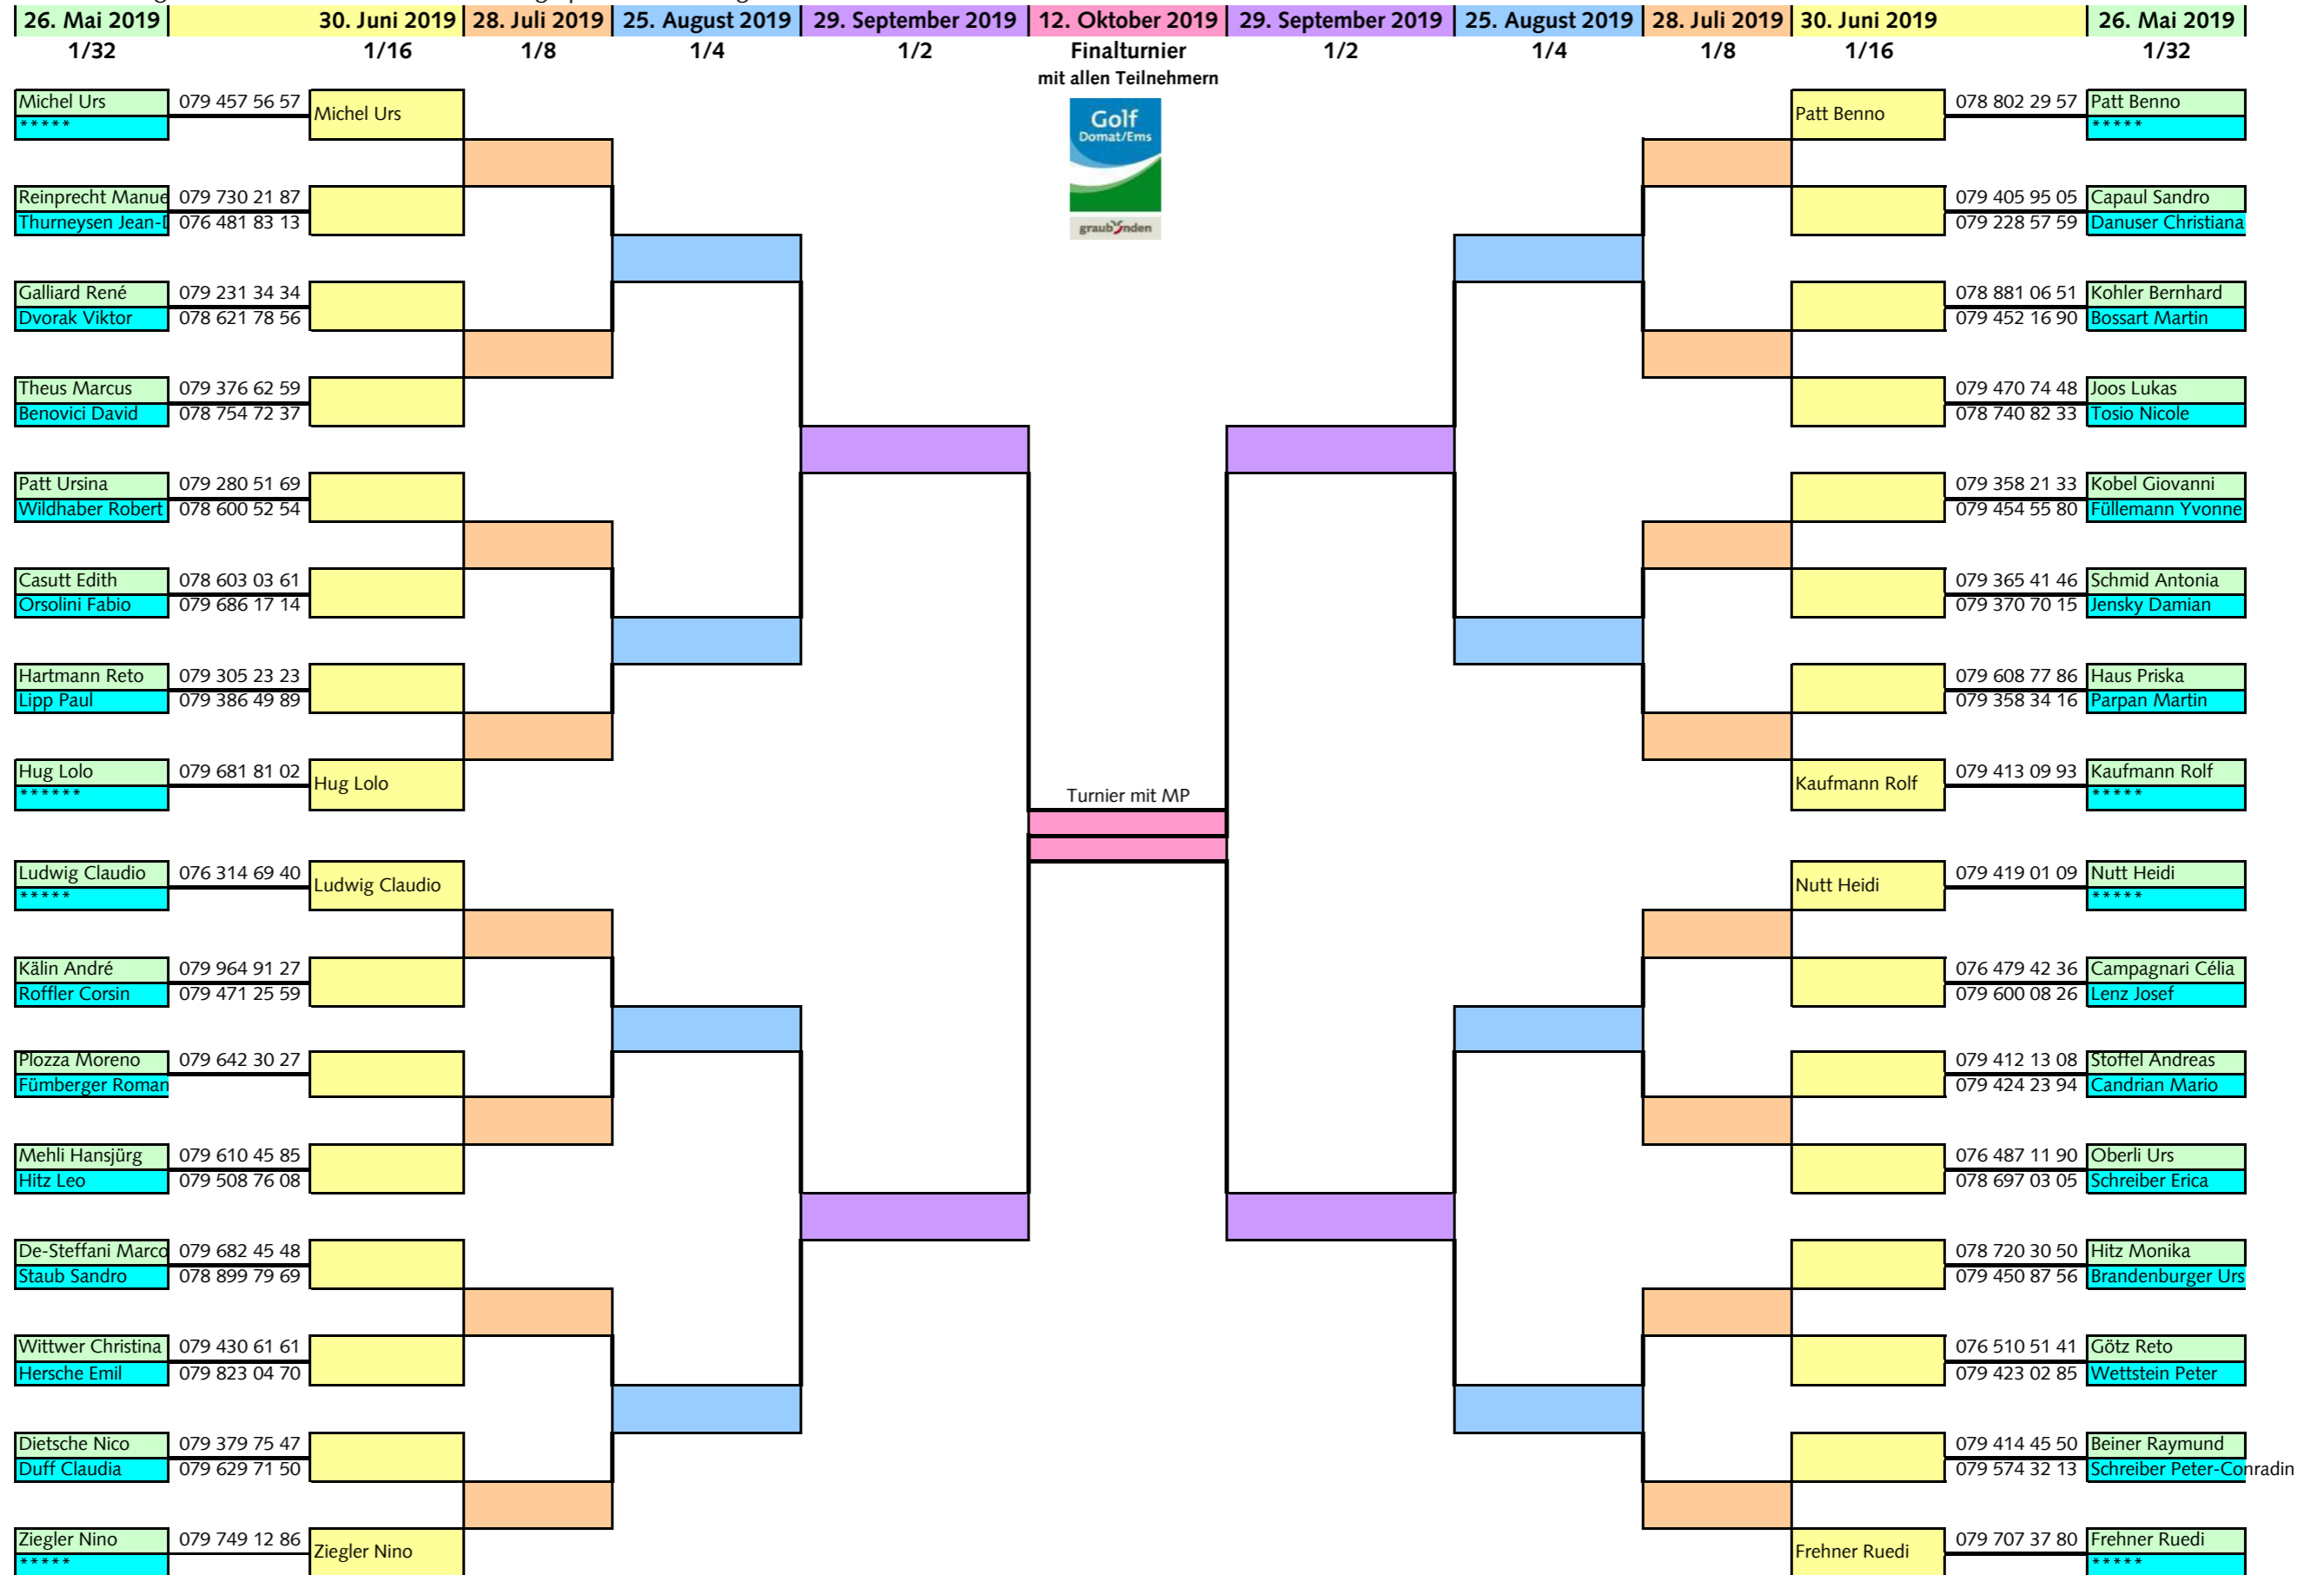

Season Match Play 2019 (Stroke Play)

Bis zu nachfolgenden Terminen müssen die Runden gespielt sein (Stichtag) sonst Losentscheid.

Beim erstmaligen Antreten, ist eine einmalige Match Fee von CHF 40.-- (inkl. Junioren) zu entrichten. Alle Mitglieder mit Hcp. 36.0 oder besser / mit 3/4 Vorgabe. Gespielt wird immer mit dem aktuellen Playing Handicap.

Startzeiten Match Play unbedingt reservieren. Match Play Parteien haben Vortritt den anderen Spielern gegenüber (wenn immer möglich, nicht an Wochenenden). Auf diesen Vortritt werden zu überholende Flights mittels roter Fahne aufmerksam gemacht.

Bei Parteien, die an Wochenende ausgetragen werden, ist es möglich, dass andere Flight-Partner zugeteilt werden. Alle Matches werden ab yellow/red Tees gespielt. Match Play Runden sind nicht handicapswirksam.

Die Spieler nehmen, unabhängig vom Handicap, untereinander Kontakt auf und legen den Zeitpunkt ihrer Partie selber fest und tragen den Sieger im Tableau ein.